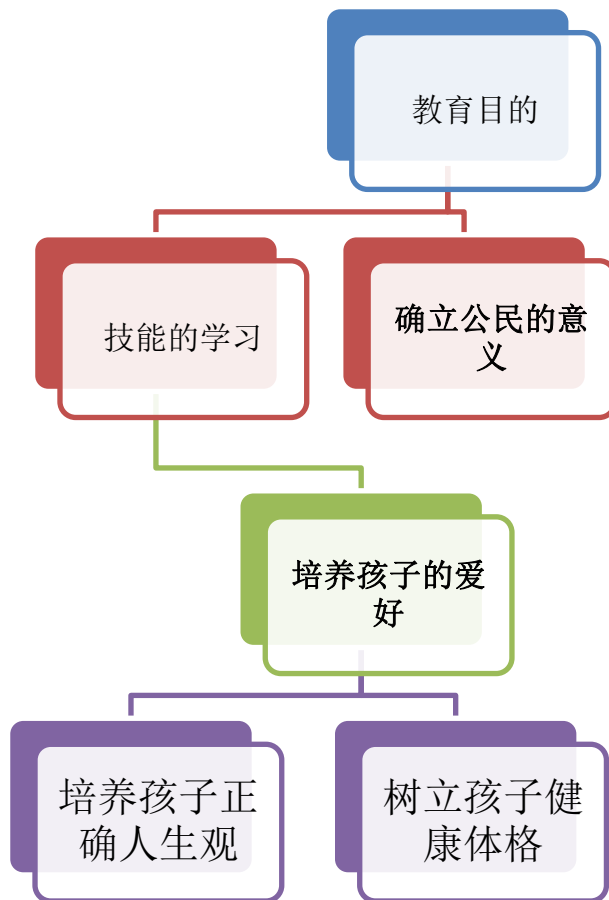

ISTITUTO COMPrensIVO STATALE

“S. EUFEMIA LAMEZIA”

ad Indirizzo Musicale

Via delle Nazioni 88046 Lamezia Terme (CZ)
Cod. Mecc. CZIC84900V - C.F. 82006440794
Tel. 0968/53141 - Fax 0968/53141
E_mail: czic84900v@istruzione.it
Pec: czic84900v@pec.istruzione.it
www.icseufemia.edu.it

MIUR
USR CALABRIA

UNIONE
EUROPEA

中学