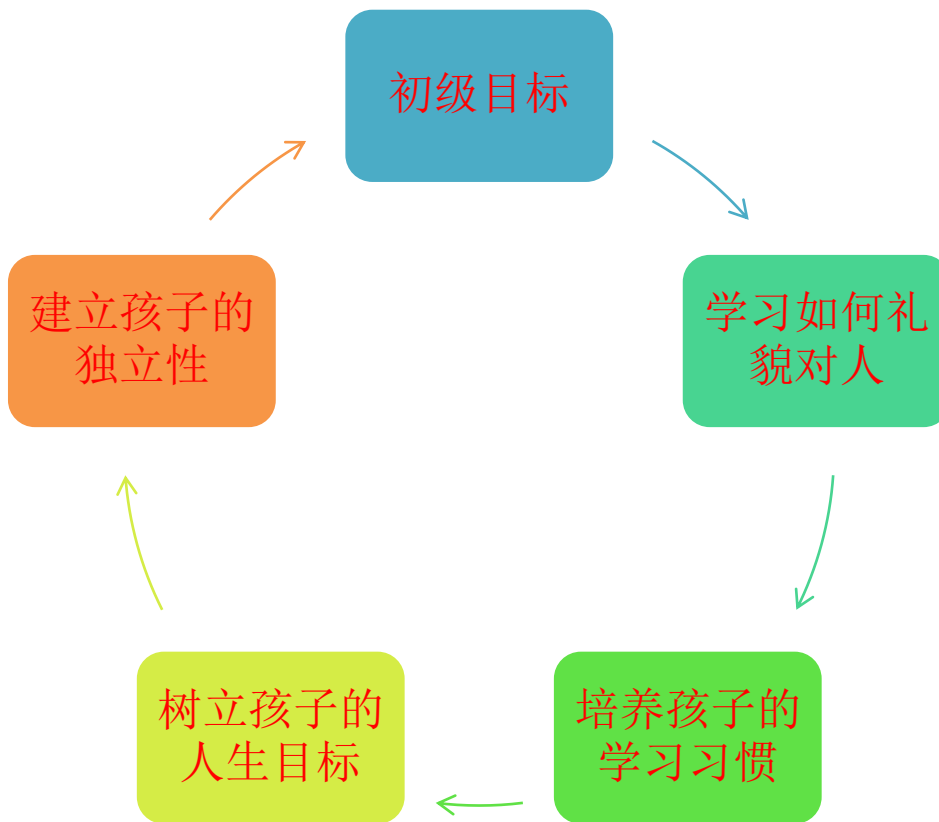

MIUR
USR CALABRIA

UNIONE
EUROPEA

幼儿园

入学条件和选择学校

3至5岁的孩子就可以到幼儿园就读，父母应该在相关学年12月31日前完成报名。

ISTITUTO COMPRESIVO STATALE

“S. EUFEMIA LAMEZIA”

ad Indirizzo Musicale